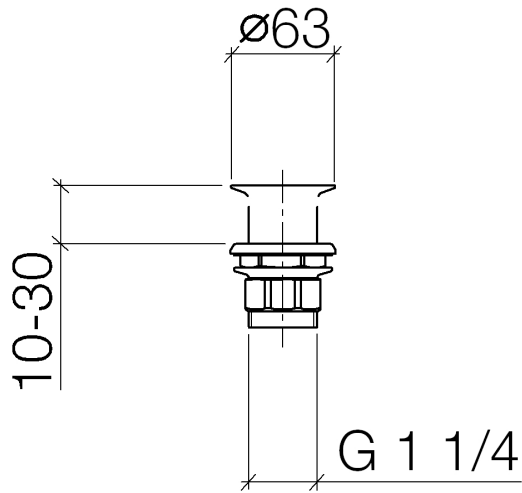

10 110 970

Compatibile con: IMO, LULU, MADISON,
MEM, TARA, CL.1, LISSÉ, VAIA, META,
CYO

	Dark Platinum spazzolato	10 110 970-99
	Cromato	10 110 970-00
	Platinato spazzolato	10 110 970-06
	Platinato	10 110 970-08
	Ottone (Oro 23k)	10 110 970-09
	Dark Chrome	10 110 970-19
	Light Gold	10 110 970-26
	Light Gold spazzolato	10 110 970-27
	Ottone spazzolato (Oro 23k)	10 110 970-28
	Nero opaco	10 110 970-33
	Bronzo spazzolato	10 110 970-42
	Champagne spazzolato (Oro 22k)	10 110 970-46
	Champagne (Oro 22k)	10 110 970-47
	Cromo spazzolato	10 110 970-93

Griglia di scarico 1 1/4" - Dark Platinum spazzolato

IMO

10 110 970

Solamente per lavabo senza troppopieno.

10 110 970

10 110 970

Parts for other finishes can be found here: Cromato

Elenco delle parti di ricambio

N.	Codice articolo	Denominazione	Quantità necessaria	Tempo di produzione
1	09 11 01 025-99	tazza	1	30
2	09 14 05 039 90	guarnizione	1	2
3	09 14 03 025 90	guarnizione	1	2
4	09 23 10 017 90	dado	1	2
5	09 23 10 020-99	dado	1	30