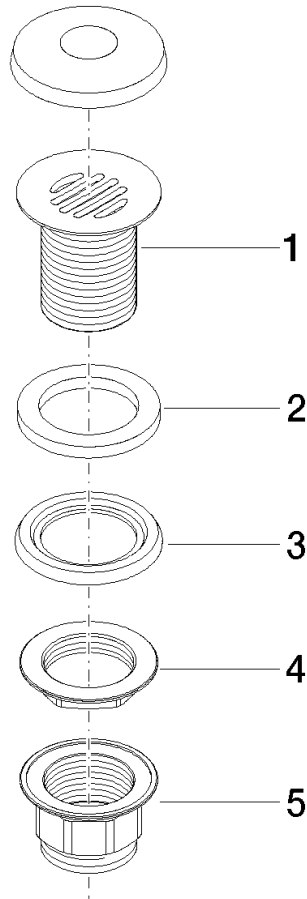

10 110 970

Compatibile con: IMO, LULU, MADISON,
MEM, TARA, CL.1, LISSÉ, VAIA, META,
CYO

	Dark Platinum spazzolato	10 110 970-99
	Cromato	10 110 970-00
	Platinato spazzolato	10 110 970-06
	Platinato	10 110 970-08
	Ottone (Oro 23k)	10 110 970-09
	Dark Chrome	10 110 970-19
	Light Gold	10 110 970-26
	Light Gold spazzolato	10 110 970-27
	Ottone spazzolato (Oro 23k)	10 110 970-28
	Nero opaco	10 110 970-33
	Bronzo spazzolato	10 110 970-42
	Champagne spazzolato (Oro 22k)	10 110 970-46
	Champagne (Oro 22k)	10 110 970-47
	Cromo spazzolato	10 110 970-93

Griglia di scarico 1 1/4" - Dark Platinum spazzolato

IMO

10 110 970

Solamente per lavabo senza troppopieno.

10 110 970

10 110 970

Parts for other finishes can be found here: Cromato

Elenco delle parti di ricambio

N.	Codice articolo	Denominazione	Quantità necessaria	Tempo di produzione
1	09 11 01 025-99	tazza	1	30
2	09 14 05 039 90	guarnizione	1	2
3	09 14 03 025 90	guarnizione	1	2
4	09 23 10 017 90	dado	1	2
5	09 23 10 020-99	dado	1	30